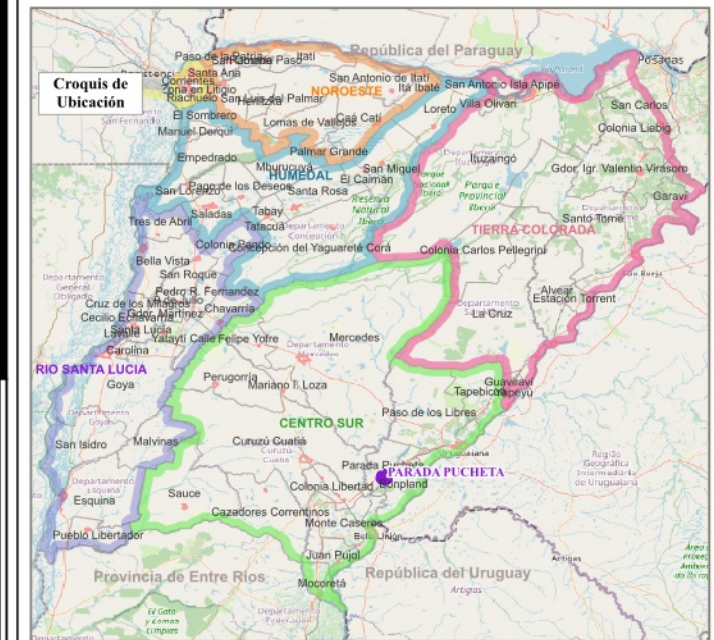

Provincia de CORRIENTES
Municipio: PARADA
PUCHETA - Localidad:
PARADA PUCHETA

Datos de la Localidad:

Superf_2022 (Km2)	Población_2001	Población_2010	Población_2022
1,56	257	328	

REFERENCIA

- Envolverte de Localidad Censal_2022: (Cantidad: 94)
- Envolverte de Localidad Censal_2010: (Cantidad: 77)
- Envolverte de Localidad Censal_2001 (Cantidad: 75)

Límites_Censo 2022

- Fracción
- Radio
- Escuelas: N°
- Ubicación de la Localidad en Croquis

Regiones

- Capital
- Centro Sur
- Humedal
- Noroeste
- Río Santa Lucía
- Tierra Colorada

- Parcela Catastral
- Límite de Municipio_2023: (Cantidad: 77)

Mapa base: OSM Standard

Fecha: Junio de 2024